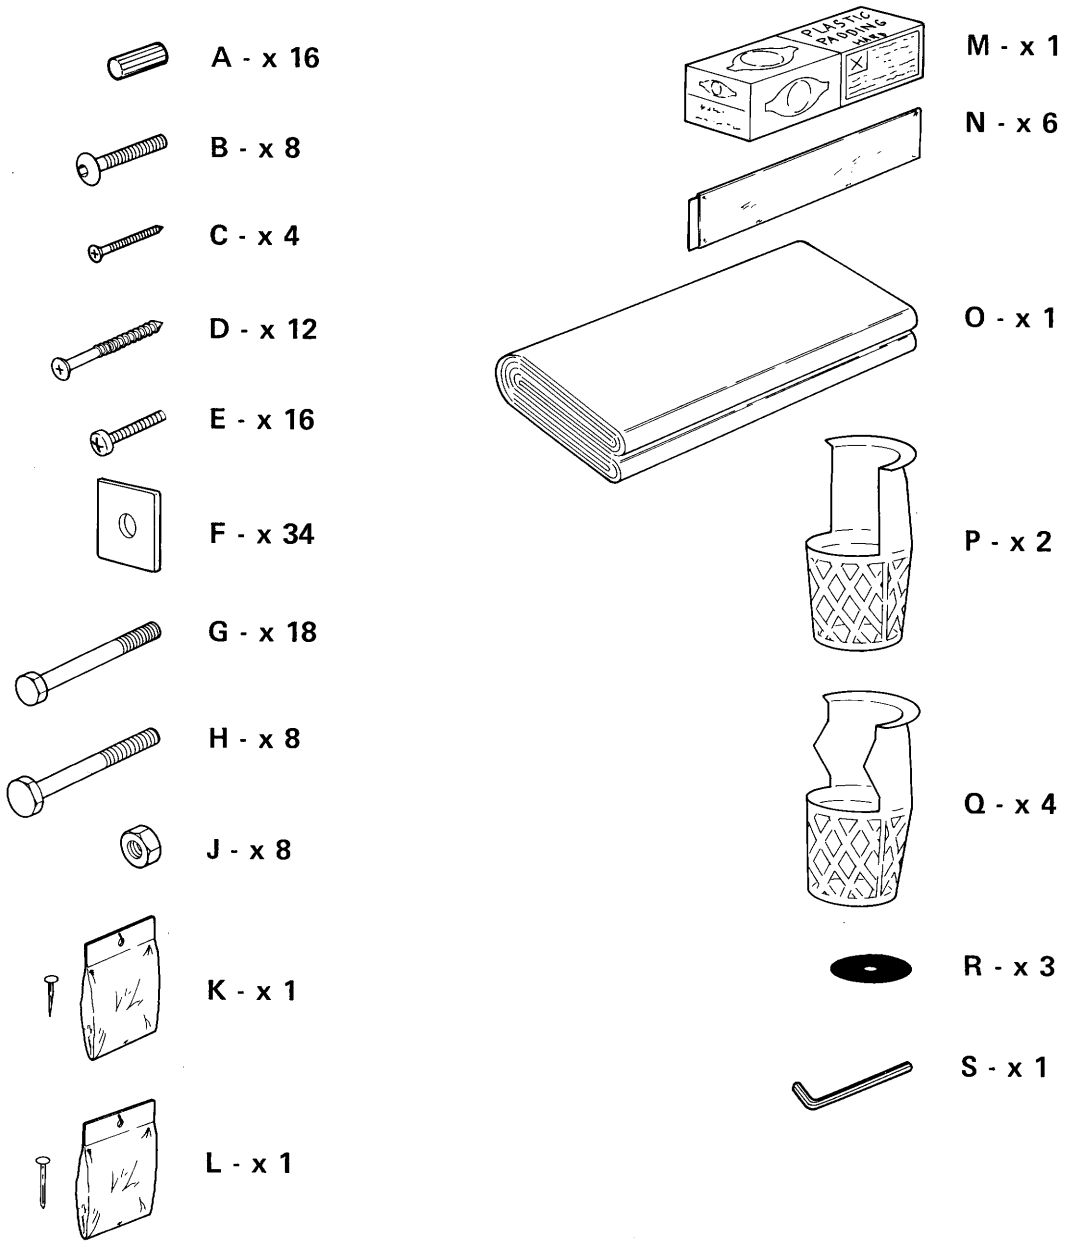

**SAMLEVEJLEDNING
ASSEMBLY INSTRUCTIONS
MONTAGEANLEITUNG**

COPENHAGEN SUPER POOL

HOVEDKONTOR: **SØREN SØGAARD A/S**
LADEGAARDSVEJ 10-14
DK-7100 VEJLE
TELEFON (45) 75 85 81 22
TELEFAX (45) 75 85 94 02
www.soren-sogaard.com

KØBENHAVN AFD.: **SØREN SØGAARD A/S**
HUSBY ALLE 15
DK-2630 TÅSTRUP
TELEFON (45) 43 52 44 55
TELEFAX (45) 43 52 30 88
www.soren-sogaard.com

2

3

4

Kun 7 og 8 fod.
Only 7 and 8 feet.

5

6

7