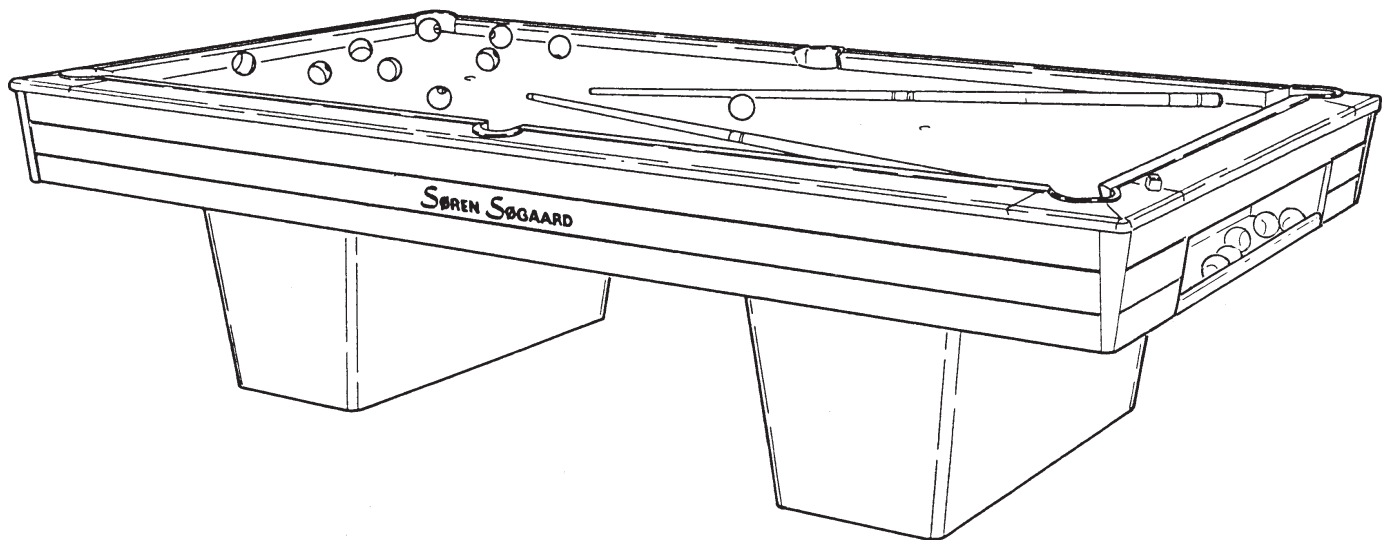

**SAMLEVEJLEDNING
ASSEMBLY INSTRUCTIONS
MONTAGEANLEITUNG**

COPENHAGEN SUPER POOL

HOVEDKONTOR: **SØREN SØGAARD A/S**
LADEGAARDSVEJ 10-14
DK-7100 VEJLE
TELEFON (45) 75 85 81 22
TELEFAX (45) 75 85 94 02
www.soren-sogaard.com