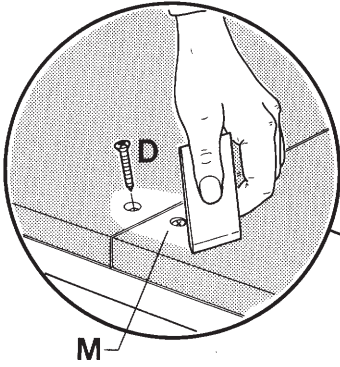

KØBENHAVN AFD.: **SØREN SØGAARD A/S**
HUSBY ALLE 15
DK-2630 TÅSTRUP
TELEFON (45) 43 52 44 55
TELEFAX (45) 43 52 30 88
www.soren-sogaard.com

2

3

4

Kun 7 og 8 fod.
Only 7 and 8 feet.

5

6

7