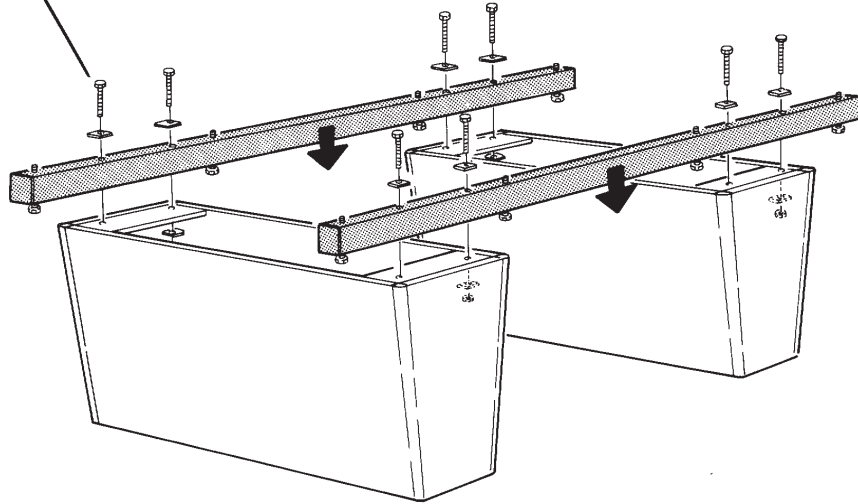

**SAMLEVEJLEDNING
ASSEMBLY INSTRUCTIONS
MONTAGEANLEITUNG**

COPENHAGEN SUPER POOL

HOVEDKONTOR: **SØREN SØGAARD A/S**
LADEGAARDSVEJ 10-14
DK-7100 VEJLE
TELEFON (45) 75 85 81 22
TELEFAX (45) 75 85 94 02
www.soren-sogaard.com

KØBENHAVN AFD.: **SØREN SØGAARD A/S**
HUSBY ALLE 15
DK-2630 TÅSTRUP
TELEFON (45) 43 52 44 55
TELEFAX (45) 43 52 30 88
www.soren-sogaard.com

2

3

4

Kun 7 og 8 fod.
Only 7 and 8 feet.

5

6

7