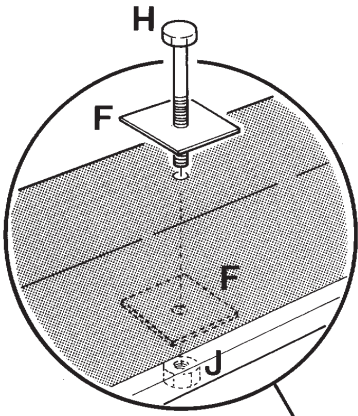

KØBENHAVN AFD.: **SØREN SØGAARD A/S**
HUSBY ALLE 15
DK-2630 TÅSTRUP
TELEFON (45) 43 52 44 55
TELEFAX (45) 43 52 30 88
www.soren-sogaard.com

2

3

4

Kun 7 og 8 fod.
Only 7 and 8 feet.

5

6

7