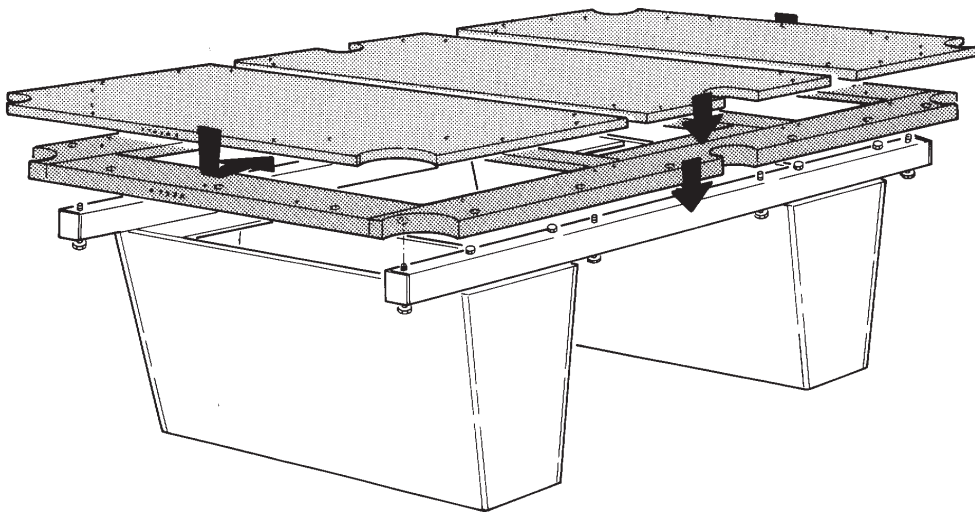

**SAMLEVEJLEDNING
ASSEMBLY INSTRUCTIONS
MONTAGEANLEITUNG**

COPENHAGEN SUPER POOL

HOVEDKONTOR: **SØREN SØGAARD A/S**
LADEGAARDSVEJ 10-14
DK-7100 VEJLE
TELEFON (45) 75 85 81 22
TELEFAX (45) 75 85 94 02
www.soren-sogaard.com

KØBENHAVN AFD.: **SØREN SØGAARD A/S**
HUSBY ALLE 15
DK-2630 TÅSTRUP
TELEFON (45) 43 52 44 55
TELEFAX (45) 43 52 30 88
www.soren-sogaard.com

2

3

4

Kun 7 og 8 fod.
Only 7 and 8 feet.

5

6

7