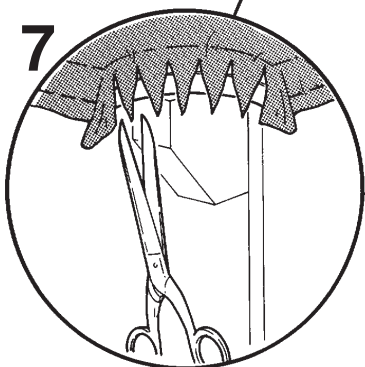

KØBENHAVN AFD.: **SØREN SØGAARD A/S**
HUSBY ALLE 15
DK-2630 TÅSTRUP
TELEFON (45) 43 52 44 55
TELEFAX (45) 43 52 30 88
www.soren-sogaard.com

2

3

4

Kun 7 og 8 fod.
Only 7 and 8 feet.

5

6

7