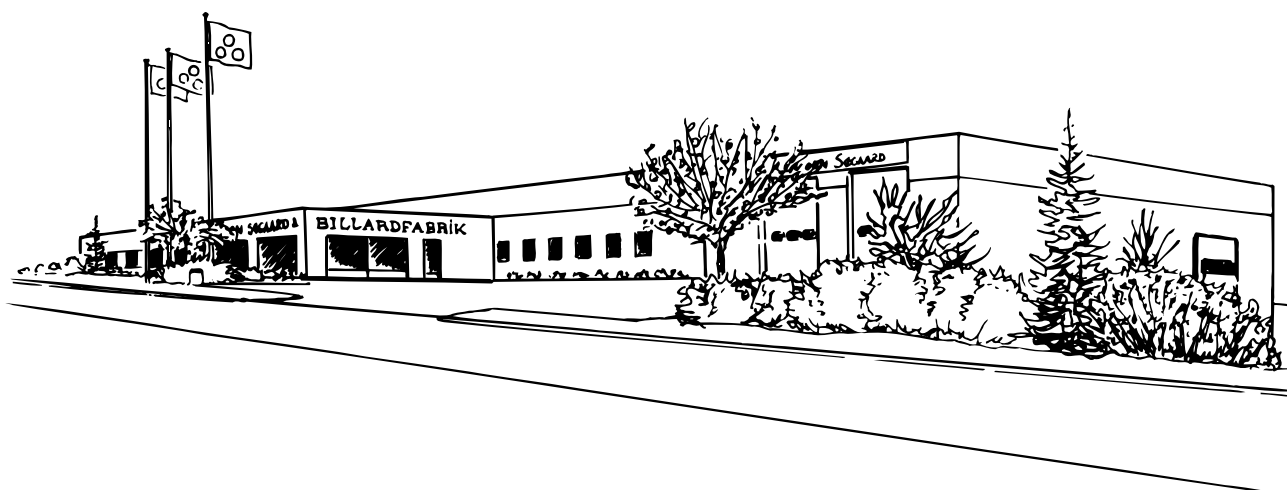

LADEGAARDSVEJ 10-14 . DK-7100 VEJLE . TELEFON +45 75 85 81 22 . FAX +45 75 85 94 02
www.soren-sogaard.com